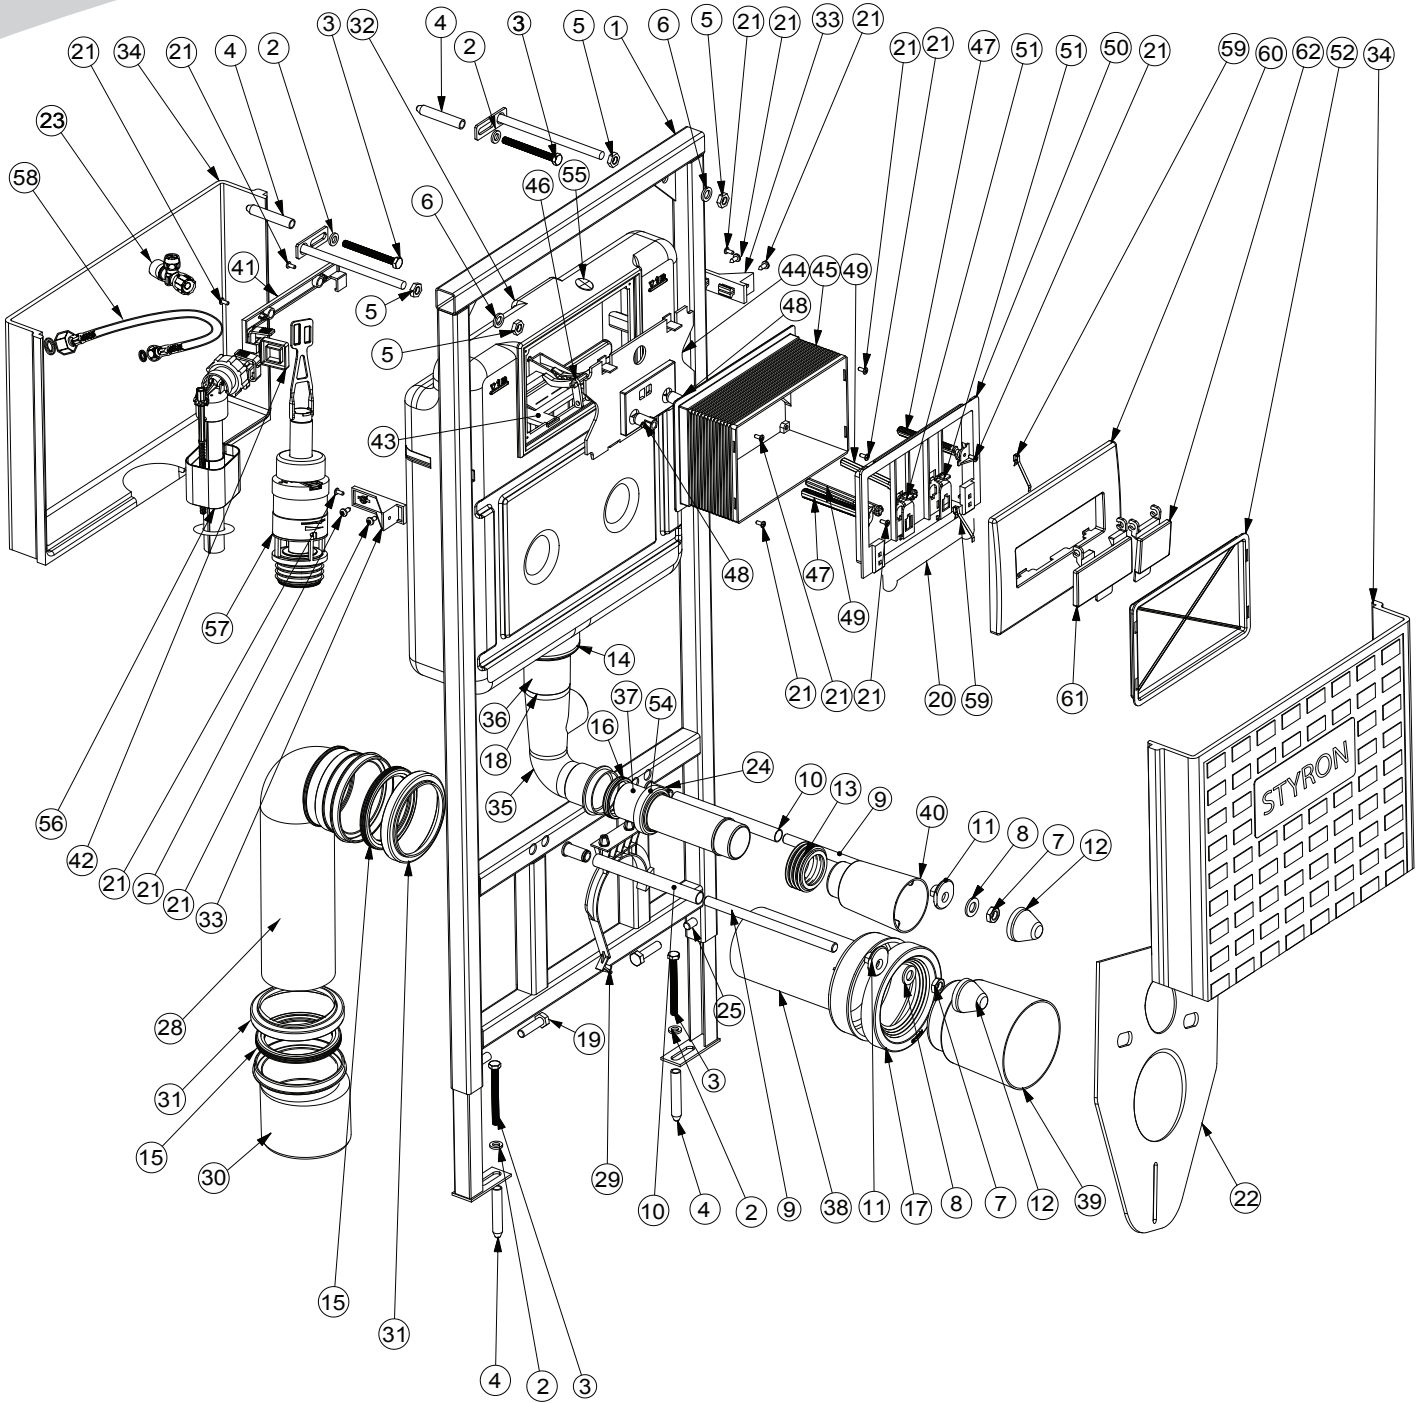

# STYRON

Sz.	Cikksz. / Item no.:	Megn./Description	Mé./ Qty.
1	A-150	Hegesztett keret a Niagara Fix-hez	1
2	ALT-08-1	Lapos fakötésű alátét 8-as	4
3	K-065	Hallaplejt fecsavar 8x70, horganyzott	4
4	SZT-12	Szögletes lipi ömlesztett	4
5	A-10	Anyva M10	4
6	ALT-10	10-es alátét	4
7	A-12	Anyva M12	2
8	ALT-12	Lapos alátét 12-es	2
9	K-063	Menetes szar M12-es	2
10	K-064	Menetvédőcső a menetes szarhoz	2
11	S-150	Műanyag helyező alátét	2
12	S-151	Műanyag takarókúp	2
13	G-015	Ø45 bordásgumi	1
14	G-048	O gyűrű, 70x3-as	1
15	G-091	Ajkos gyűrű Ø90 csőhöz	2
16	G-092	Ajkos gyűrű Ø45 öblítőcsőhöz	1
17	G-083	Gumitömítés egyenes WC bekötőcsőhöz	1
18	K-033	Ø42, 4,5 mm-es O gyűrű	1
19	K-060	Csavar 10x35-os	2
20	K-070	Rúgó w.c tartályhoz	2
21	K-074	4,2 x 13 D fejt csavar, csillag kulcsnyílású, horganyzott	10
22	K-076	4,2 x 13 D fejt csavar, csillag kulcsnyílású, öntörzs, horganyzott	2
23	k-075	Szivacsos zácsökkenítő	1
24	K-091	Sarokszelap Schell 1/2	1
25	K-093	Fabry díjbél M12	2
26	K-095	Fabry díjbél any M10-es a Sly-740-hez	2
28	S-143	WC bekötő könyök Ø90-es	1
29	S-152	Pántos rögzítő w.c bekötő könyvekhez Ø90	1
30	S-153-1-M	WC bekötő excenteres Ø90/110	1
31	S-153-1	Külső gyűrű Ø90-es csőhöz	2
32	S-154	Falba építhető w.c tartály test	2
33	S-155	Tartály tartó	2
34	S-157-1	Hangszigetelő burkolat rövid	1
35	S-158-2	WC öblítőcső alsó rész	1
36	S-158	WC öblítőcső felő	1
37	S-159	Ø45 bekötőcső egyenes	1
38	S-160	Egyenes bekötőcső Ø90	1
39	S-161	Ø90-es csőhöz dugó	1
40	S-162	Ø45-es csőhöz dugó	1
41	S-163	Felülő szelap tartó hallap	1
42	S-164	Felülő szelap tartó fül	1
43	S-165	Tartály merrelítő	1
44	S-167	Tengelyt tartólap	1
45	S-168	Megasztó elem	1
46	S-169	Öblítőszelap emelő tengely HOSSZU	1
47	S-178	Öblítőszelap emelő tengely RÖVID	1
48	S-170	Menetes rögzítő	2
49	S-171	Menetes röngő billentyű	2
50	S-172	Menetes állító rud	2
51	S-173	Nyomólap tartó keret ( )	2
52	S-174	Elfordulásgátló	2
53	S-177	Megasztó elemhez "dugó"	1
54	S-185	Külső gyűrű öblítőcsőhöz Ø45	1
55	S-186	Dugó, sarok szelep furathoz	1
56	STY-703-M	Töltőszelap műanyag menetes univerzális	1
57	STY-724	WC öblítőszelap a Niagara-hoz	1
58	Vflek-01	Vízlejt 40 cm 3/8-3/8 BB	1
59	K-071	Laprúgó nyomólephoz	2
60	S-180	Szögletes nyomólephoz külső keret	1
61	S-801-1	Ovális nyomólephoz külső keret	1
62	S-181	Szögletes nyomólephoz nagy nyomógomb	1
	S-801-2	Ovális nyomólephoz nagy nyomógomb	1
	S-182	Szögletes nyomólephoz kis nyomógomb	1
	S-801-3	Ovális nyomólephoz kis nyomógomb	1