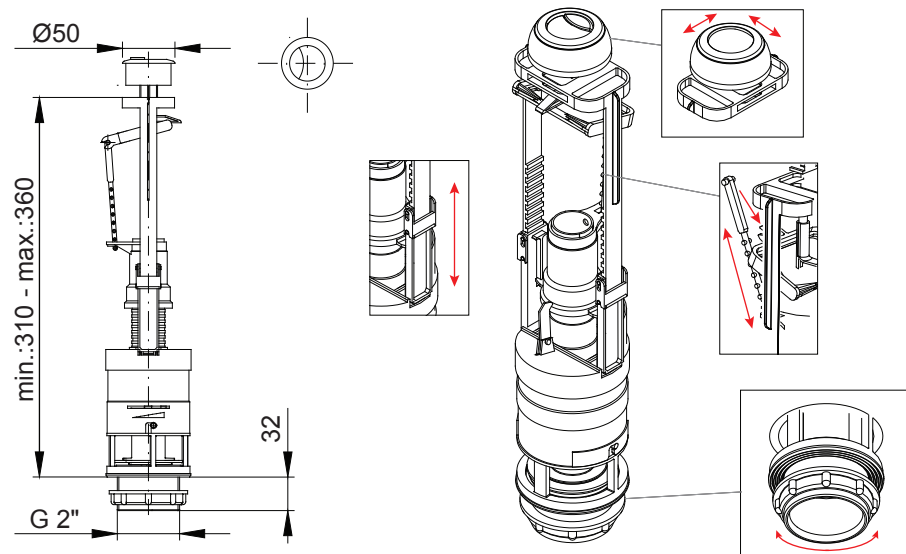

HU MONOBLOKKOS ÖBLÍTŐSZELEP, EGY/OSZTOTT GOMBOS - HASZNÁLATI UTASÍTÁS

- GB** Single /dual flush valve for standard wc cistern - Installation manual
GER Monoblock-Spülventil, eine/zwei Betätigungsplatte - Montageanleitung
CZ Wc vypouštěcí ventil ku kombi wc 1- tlačítkový/dvojtlačítkový 3/6L, s rozetou - Instalační manuál
SK Wc vypúšťací ventil ku kombi wc 1- tlačítkový/dvojtlačítkový 3/6L, s rozetou - Inštalácia manuál
RO Mecanism de descarcare cu actionare simplă/dubla pentru rezervor wc monobloc - Manual de Instalara
HR Odljevni ventil MB 1 gumb / Odljevni ventil za MB vodokotlić - Uputstvo za montažu
SRB Ispirni ventil za monoblok vodokotlic jedan/dva dugme - Instalacijski priručnik
PL Zawór spustowy do WC jednofunkcyjny/dwufunkcyjny - Instrukcja instalacji
BG Моноблоков механизъм за промиване за тоалетно казанче с един бутон / два бутона - Инструкция за инсталация
RUS Моноблочный сливной механизм для бачка туалета с одной кнопкой / двумя кнопками - Инструкция по установке
UKR Моноблочний зливний механізм для бачка туалета з однією кнопкою / двома кнопками - Інструкція по установке