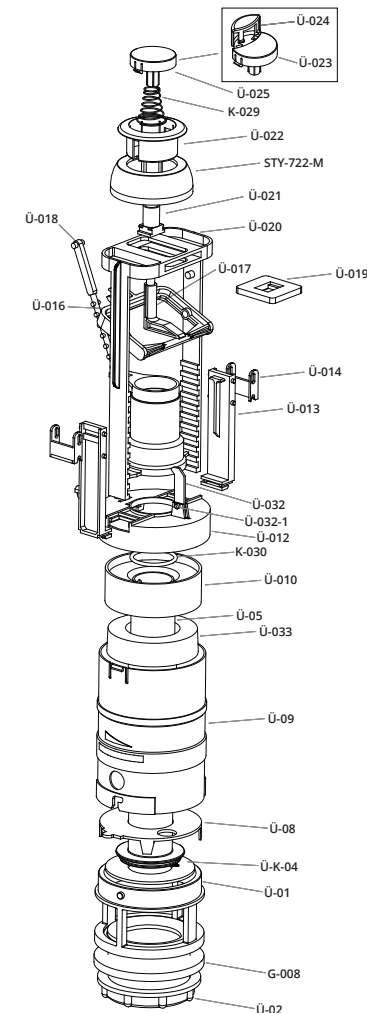

HU Gyártó: **HR** Poslodavac
GB Producer: **SRB** Произвођач:
D Produzent: **BG** Производител:
CZ Výrobce: **PL** Producent:
SK Výrobca: **RUS** Производитель:
RO Producătorul: **UKR** Виробник:

STYRON Kft., Kóka H-2243 Zsámboki út IPT., Magyarország
Tel.: +36 29 629 030, Fax: +36 29 629 030 / 117
e-mail: ertekezes@styron.hu, styronkft@styron.hu
www.styron.hu